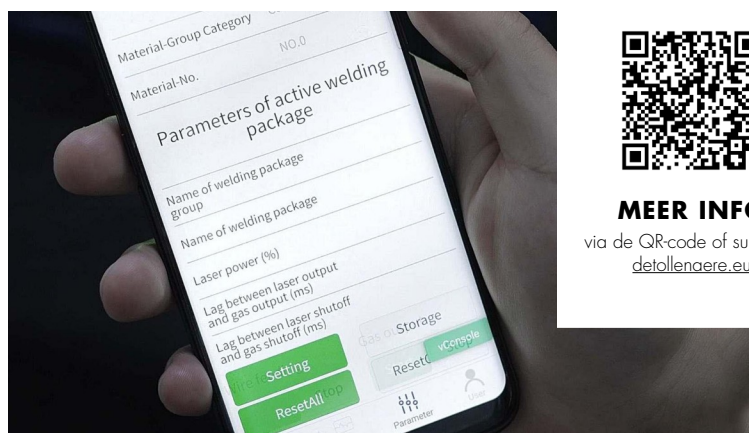

De PhotonWeld A-Pro-serie handbediende laserlas machines koppelen precisie aan productiviteit en bieden een compacte, ergonomische en robuuste oplossing. Het zijn de beste en veiligste toestellen in hun soort. Ontdek hun brede scala aan voordelen die uw productieproces revolutionair kunnen veranderen.

De PhotonWeld-Connect app biedt een vlotte selectie en aanpassing van lasparameters, alsook statusbewaking en beheer van vergrendelingen en meldingen via de smartphone

**MEER INFO**

via de QR-code of surf naar  
[detollenaere.eu](http://detollenaere.eu)